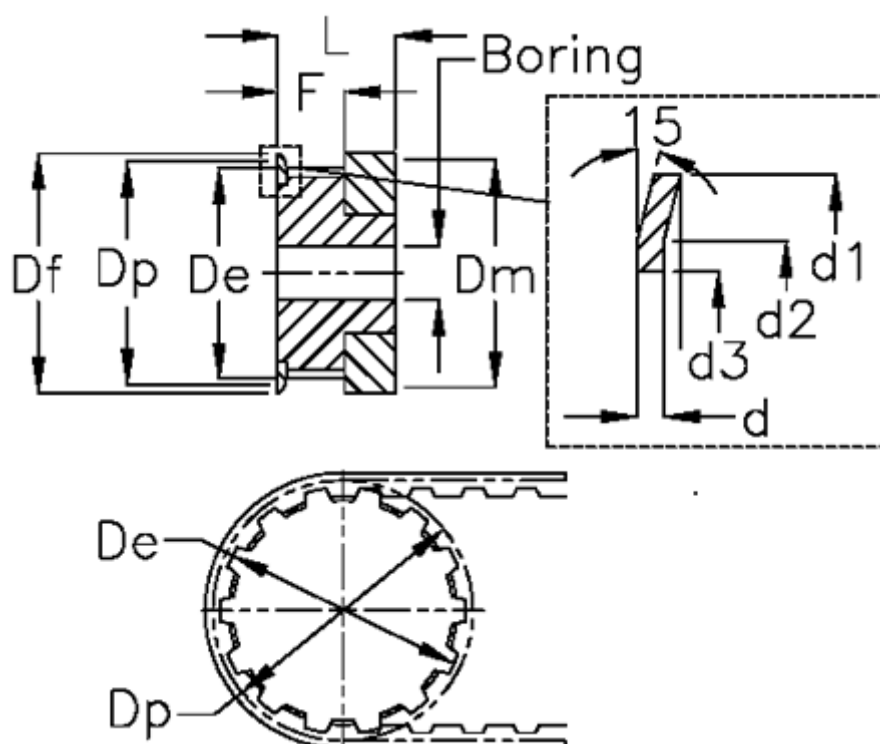

Varenummer: 604140012006
 Beskrivelse: Tandremskive med nav
 HTD 12 3M 6

Mål

Boring = 4	Dm = 15
Bredde = 06	Dp = 11.46
d = 0.5	F = 7.2
d1 = 15	Flangetype = F02
d2 = 12	L = 14.5
d3 = 8	Tandantal = 12
De = 10.7	Type = 3M
Df = 15	Vægt = -